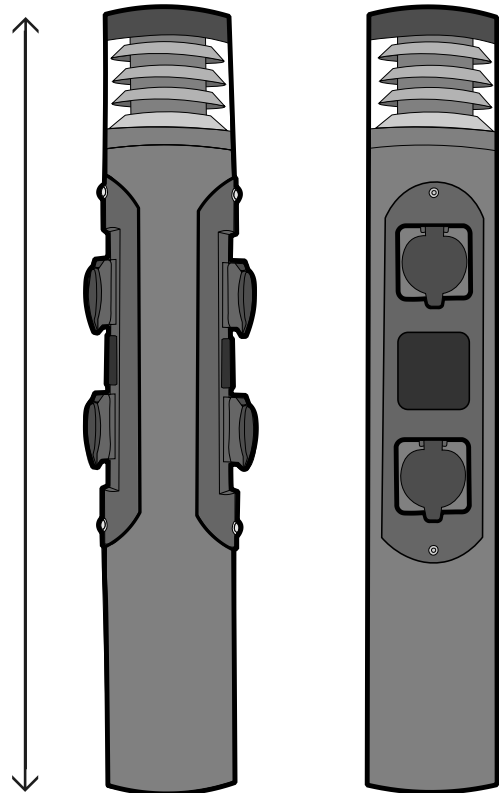

# Belysningspollare

1000mm

168mm

# Belysningspollare med ladduttag

<b>Fabrikat</b>	Westal
<b>Typ</b>	Viva Pollare LED
<b>Färg</b>	Svart (RAL 9005)
<b>Material</b>	Aluminium
<b>Ytbehandling</b>	Pulverlackerad
<b>Höjd</b>	1000 mm
<b>Diameter</b>	168 mm
<b>IP-klass</b>	IP44
<b>Antal lutttag</b>	1, 2, 3 eller 4 uttag per pollare
<b>Belysning</b>	Effekt: 15W Lumen: 467 Färgtemp: 3000K Livslängd: 100 000 tim Dimbar: Nej

# Markfundament

**Adapter för betongfundament 108/700**

Diameter: 108 mm  
Längd: 490 mm  
Vikt: 3,15 kg

**Betongfundament Saferoad Belysningsfundament 108/700**

Höjd: 700 mm  
Vikt: 57 kg  
(E-nummer 7778232 endast fundamentet)